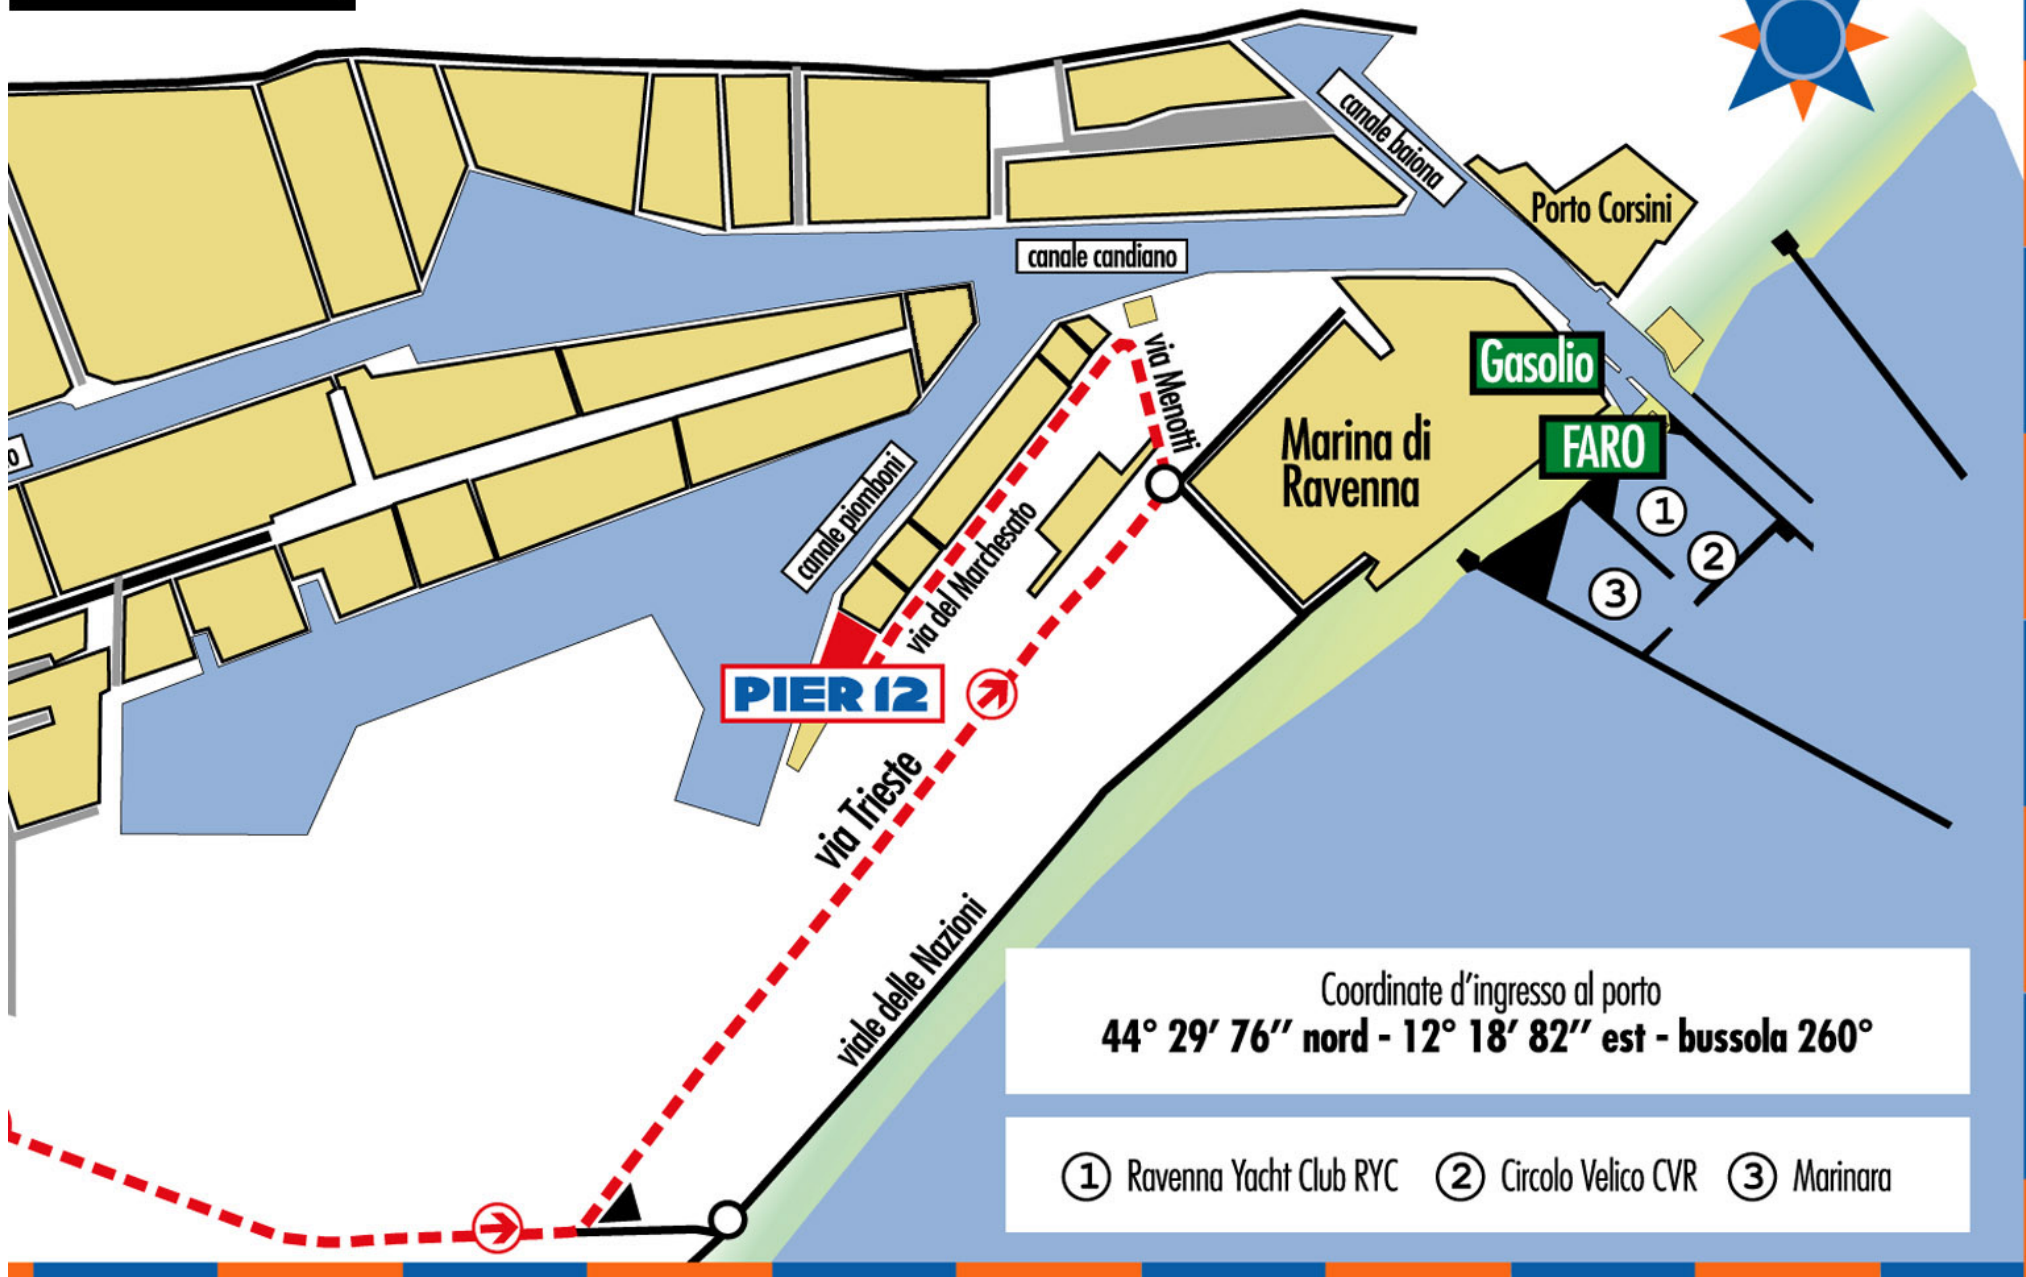

# Tav. 1/2

# Tav. 2/2

Coordinate d'ingresso al porto  
**44° 29' 76" nord - 12° 18' 82" est - bussola 260°**

- ① Ravenna Yacht Club RYC
- ② Circolo Velico CVR
- ③ Marinara