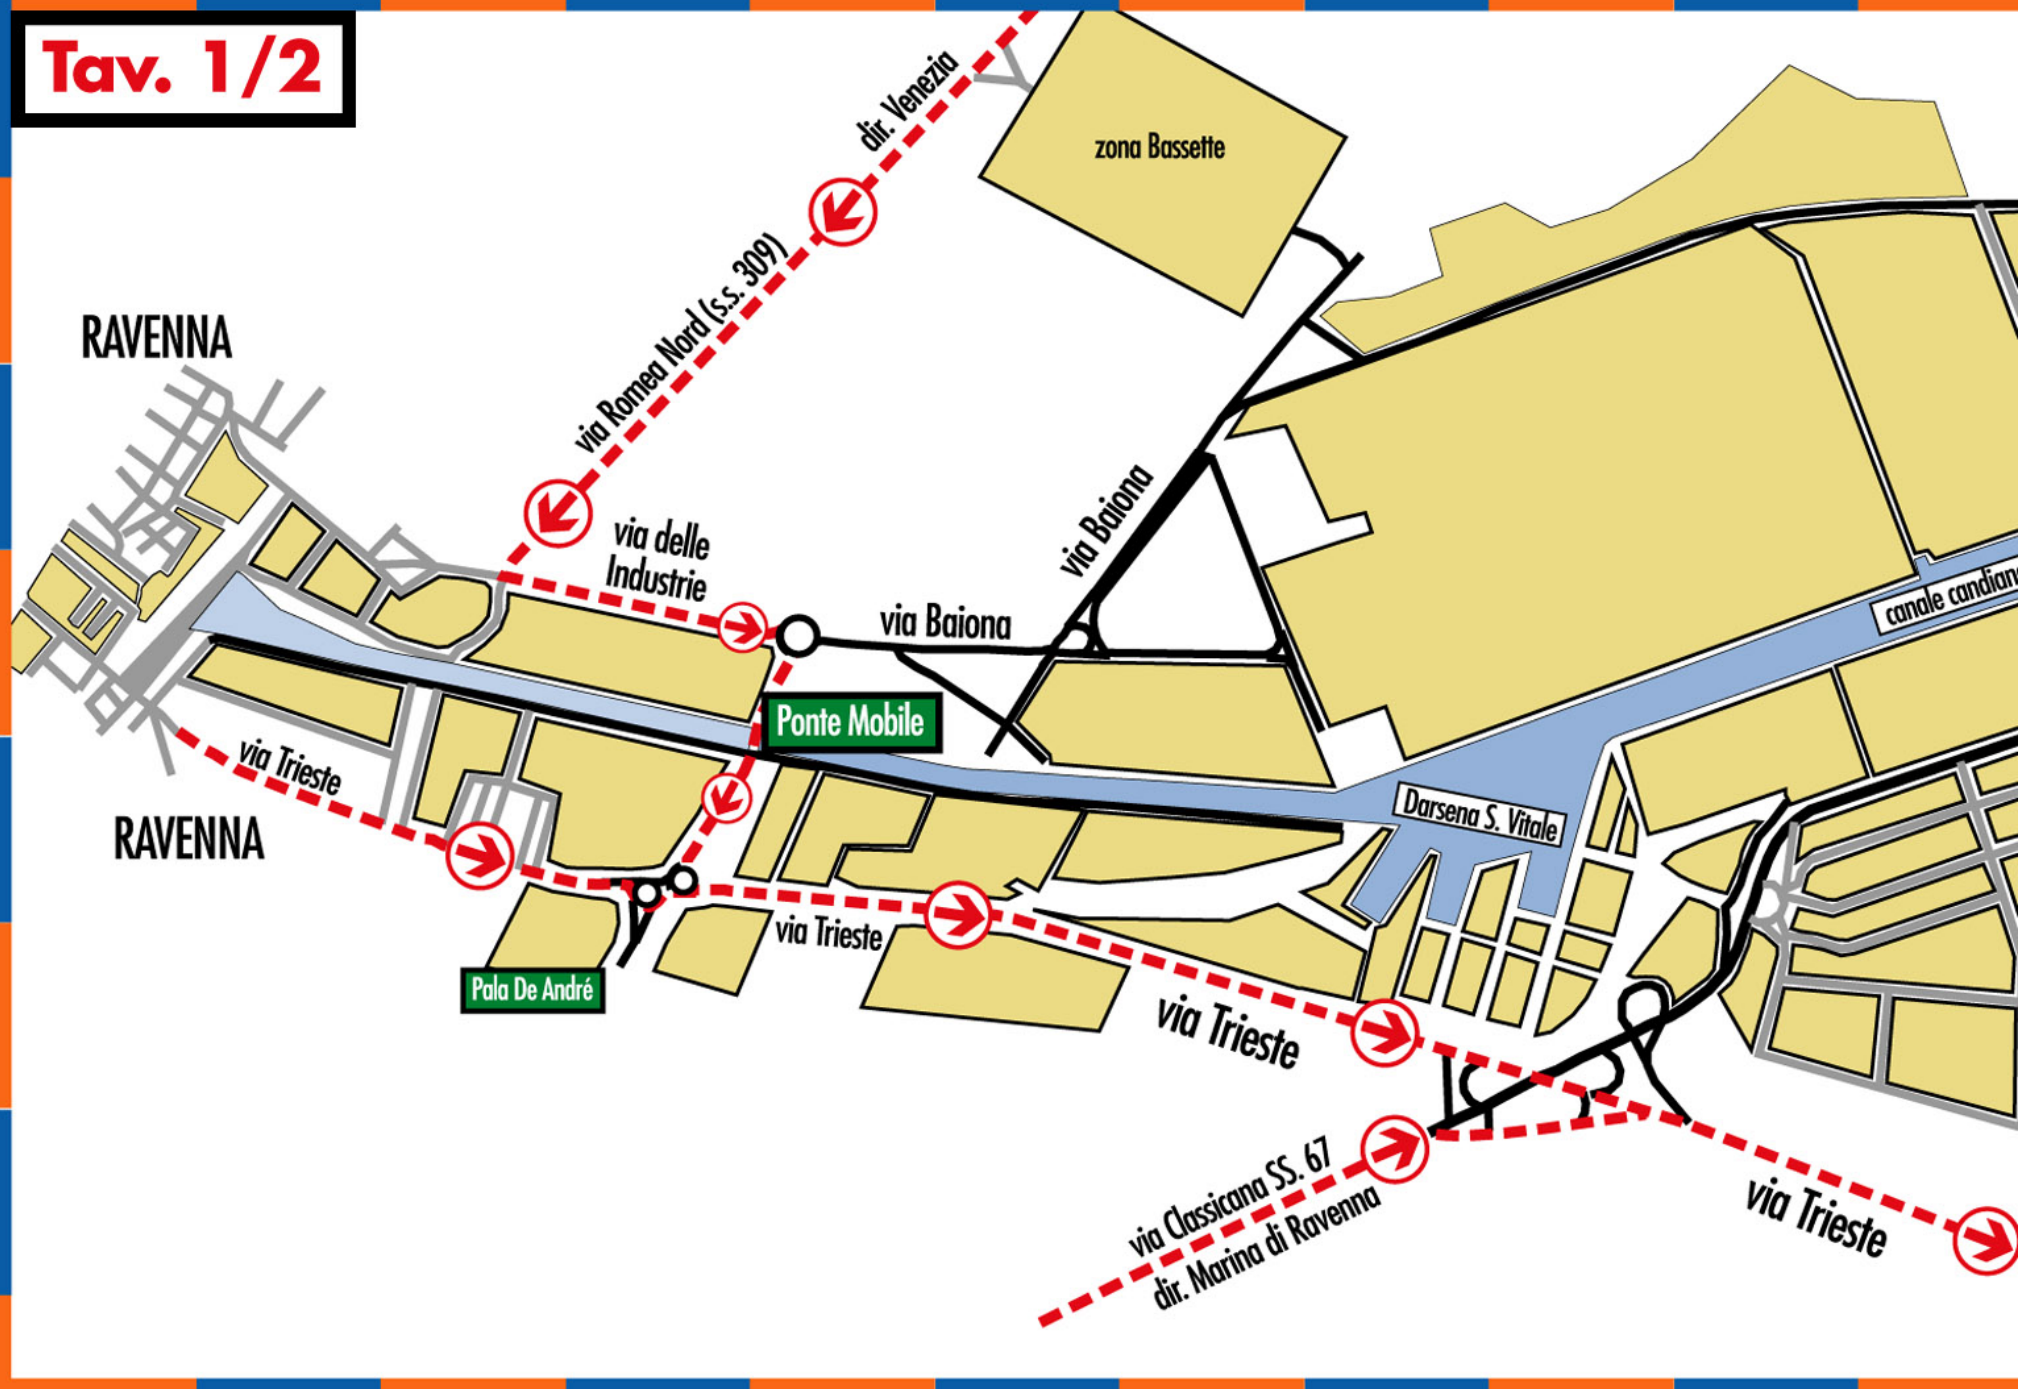

# Tav. 1/2

# Tav. 2/2

Coordinate d'ingresso al porto  
**44° 29' 76" nord - 12° 18' 82" est - bussola 260°**

- ① Ravenna Yacht Club RYC
- ② Circolo Velico CVR
- ③ Marinara